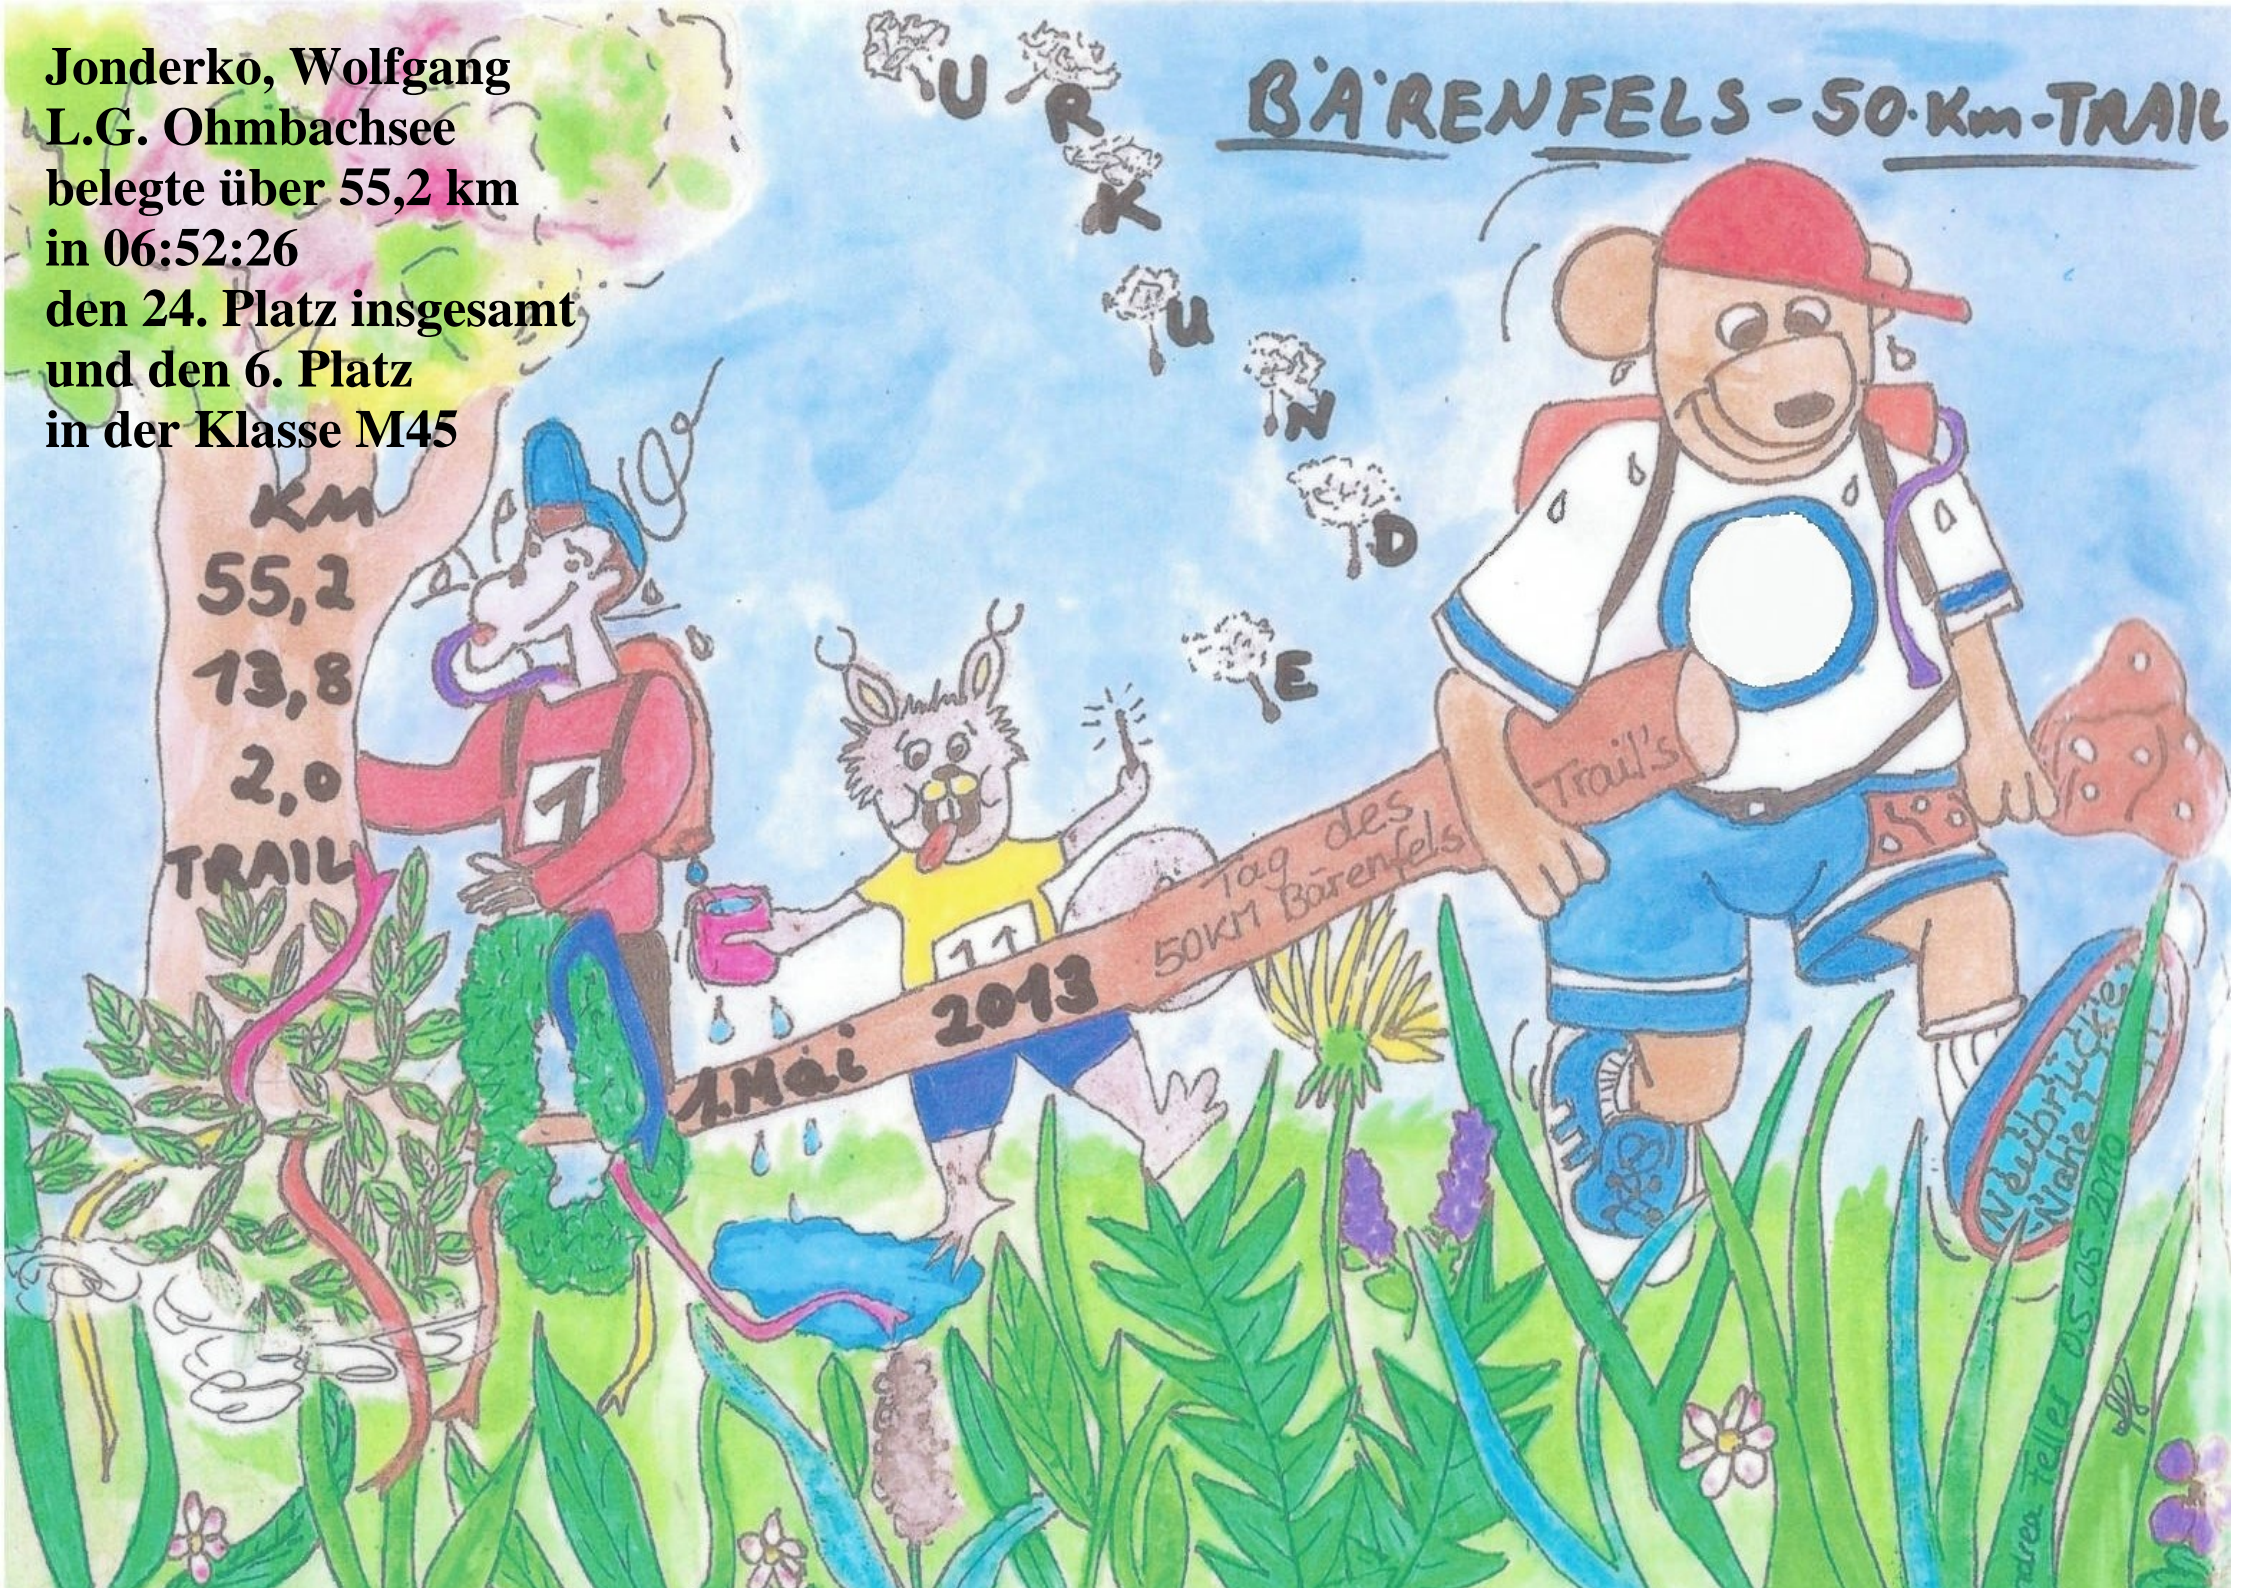

Jonderko, Wolfgang
L.G. Ohmbachsee
belegte über 55,2 km
in 06:52:26
den 24. Platz insgesamt
und den 6. Platz
in der Klasse M45

BÄRENFELS - 50-KM-TRAIL

KM
55,2
13,8
2,0
TRAIL

1. Mai 2013 Tag des 50km Bärenfels

Neubrückler
05.05.2010